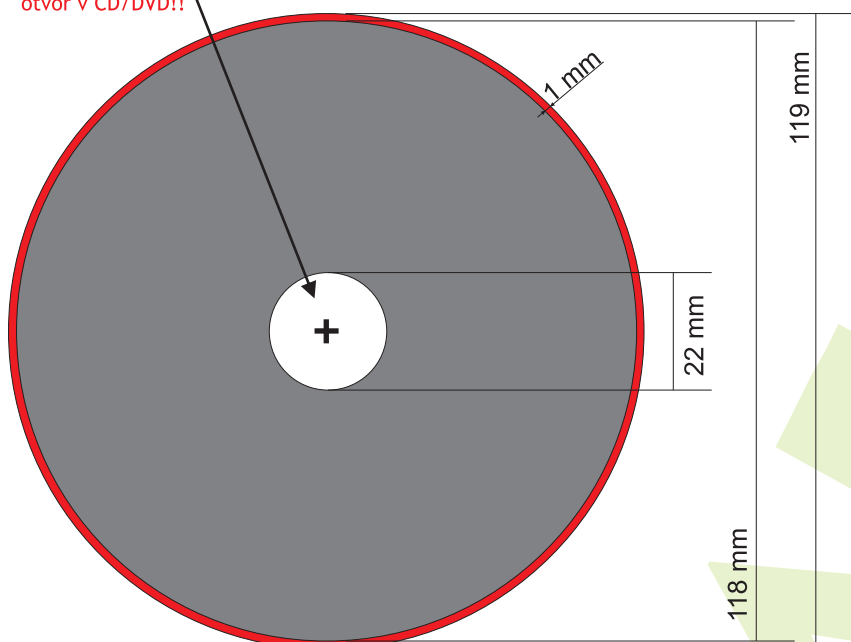

ŠPECIFIKÁCIA GRAFIKY PRE POTLAČ CD A DVD

Prosím nevkladať do stredu takéto biele kruhy, naznačujúce otvor v CD/DVD!!

- rozlíšenie bitmapovej grafiky 300dpi
- farebnosť CMYK
- tvar: kruh, štvorec
- **vyznačený stred, bez bieleho kruhu v okolí stredu!**
- rozmer 119mm (118mm presný rozmer + 1mm spadávka)
- **priložiť súbory fontov alebo skonvertovať texty do kriviek!**
- ideálny je editovateľný formát .cdr, .pdf, .psd, .ai
- needitovateľný .jpg (300dpi)
- iné formáty napr. CD šablóny .ncd a pod. po konzultácii

-  - potlačiteľná plocha
-  - spadávka
-  - otvor v CD/DVD, nepotlačiteľná plocha

UKÁŽKY GRAFIKY